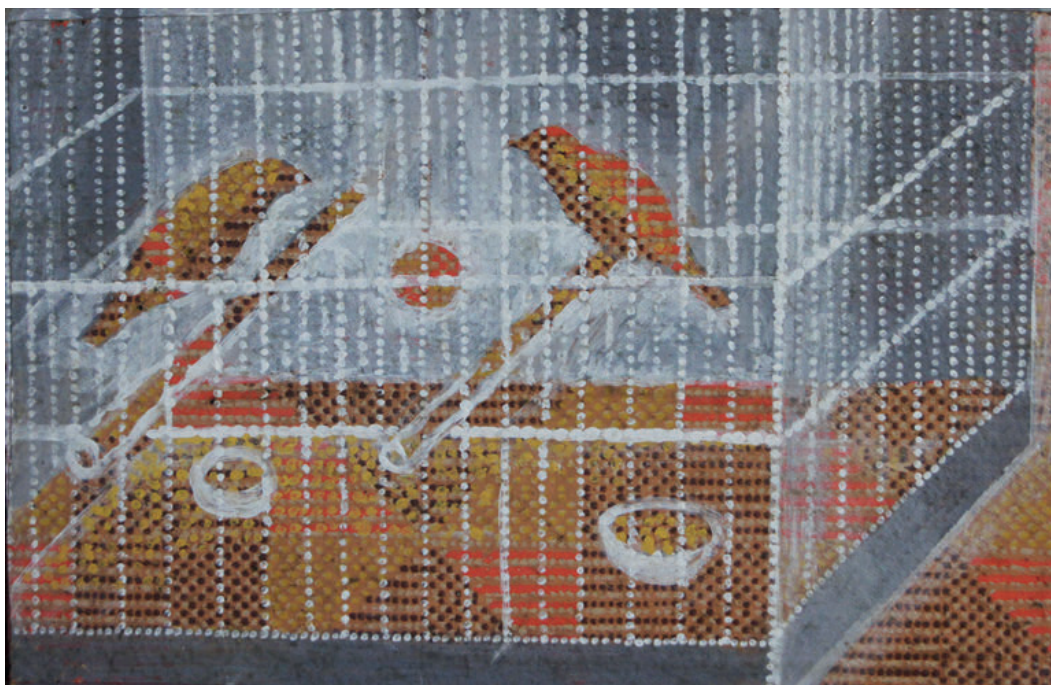

59

Ondřej Maleček

Dřevěný dům, 2016
kombinovaná technika na plátně,
30 cm x 30 cm
Vyvolávací cena 8 000 Kč

60

Marie Blabolilová

V kleci, 2019
akryl na linoletu, 44 cm x 51 cm
Vyvolávací cena 12 000 Kč

61

Eva Chmelová